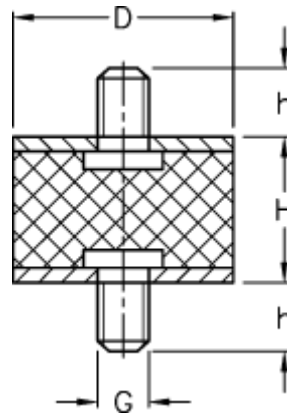

Varenummer: 51101425007210
Beskrivelse: KLEE Vibrationsdæmper type 1
100-60-1, M12x22/M12x22, NR - 57 shore

Mål

D = 100
G = M12
h = 22
H = 60